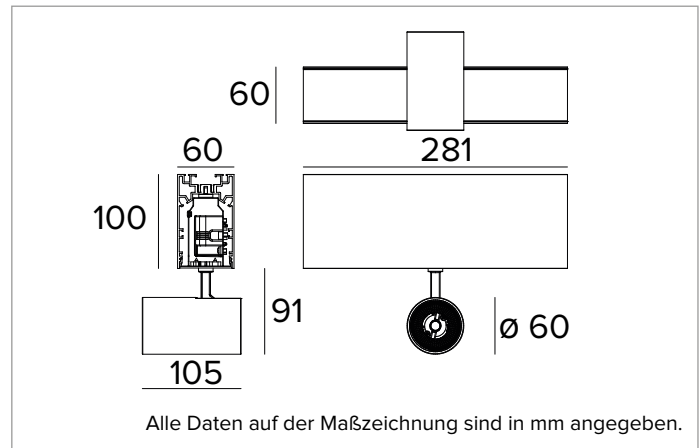

# 1T7308DA | LOGICO System - Decken/Pendelleuchte - Strahlermodul

Lineares Modul mit professionellen ausrichtbaren LED-Strahlern für die Installation als Decken- oder Hängeleuchte

	4000K	H(m)	D(m)	E <sub>max</sub> (lx)
	Ra90		16°	
Fixture Power	15W	1	0.28	11765
Source Flux	1964lm	2	0.55	2941
Fixture Flux	1442lm	3	0.83	1307
Efficacy	95lm/W	4	1.11	735
TS1168	I <sub>max</sub> =5990cd/klm	I <sub>max</sub>	11765cd	5
			1.39	471

**Farbe und Oberfläche:** Kreideweiß

**Abmessungen:** L=281mm

**Gewicht:** 1,6Kg

**Version:** 1xLABEL 6

**Schutzart:** IP20